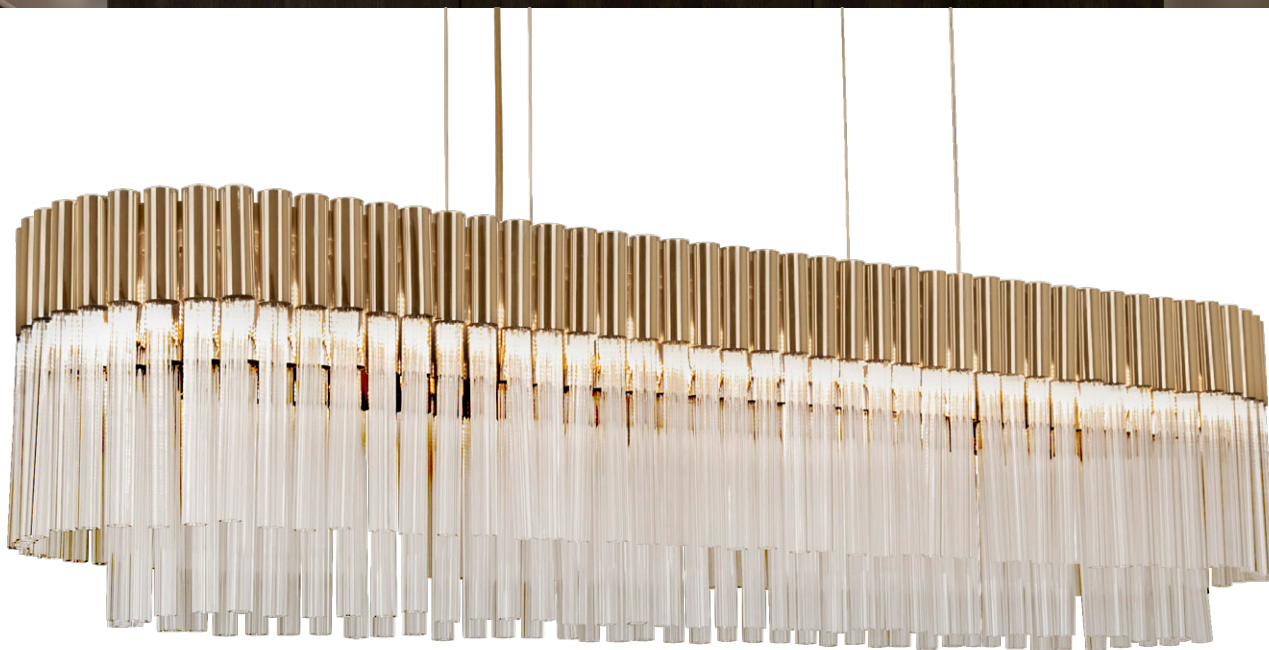

ARCADE

COLLECTION

ARCADE SUSPENSION SNOOKER

9880.150X40

H 40 cm 15,7 in
W 150 cm 59 in
D 40 cm 15,7 in
48 kg 105,8 lb
28 bulbs G9

ARCADE FLOOR LAMP

9882.20

H 165 cm 64.9 in
dø 40 cm 15.7 in
33.5 kg 73.8 lb
12 bulbs G9

ARCADE

COLLECTION

ARCADE SUSPENSION
9880.120 [REDACTED]

H 40 cm 15,7 in
dø 120 cm 47 in
60 kg 132 lb
30 bulbs G9

ARCADE SUSPENSION
9880.100 [REDACTED]

H 40 cm 15,7 in
dø 100 cm 39 in
50 kg 110 lb
24 bulbs G9

ARCADE SUSPENSION
9880.80 [REDACTED]

H 40 cm 15,7 in
dø 80 cm 31 in
38 kg 83,7 lb
18 bulbs G9

ARCADE SUSPENSION
9880.60 [REDACTED]

H 40 cm 15,7 in
dø 60 cm 23,6 in
28 kg 61,7 lb
12 bulbs G9

ARCADE WALL LIGHT
9881.40 [REDACTED]